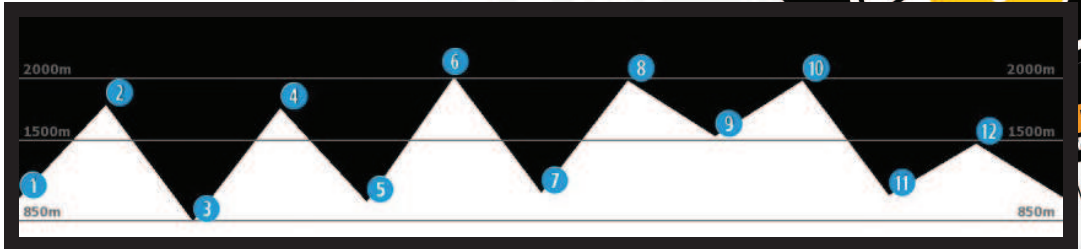

# BIKELINE REPORT

#	CHECKPOINT NAME:	ZEIT:	SEEHÖHE:
1	KOHLMAIS TAL	10:15:36	1029M
2	KOHLMAIS BERG	-	1779M
3	ASITZ TAL	12:09:48	833M
4	ASITZ BERG	-	1753M
5	SCHATTBURGXPRESS TAL	13:28:53	990M
6	SCHATTBURGXPRESS BERG	-	2003M
7	ZWÖLFERKOGEL TAL	14:35:14	1064M
8	ZWÖLFERKOGEL BERG	-	1974M
9	ZWÖLFERKOGEL MITTE	14:44:01	1522M
10	ZWÖLFERKOGEL BERG	-	1974M
11	REITERKOGEL TAL	15:17:17	1044M
12	REITERKOGEL BERG	-	1467M